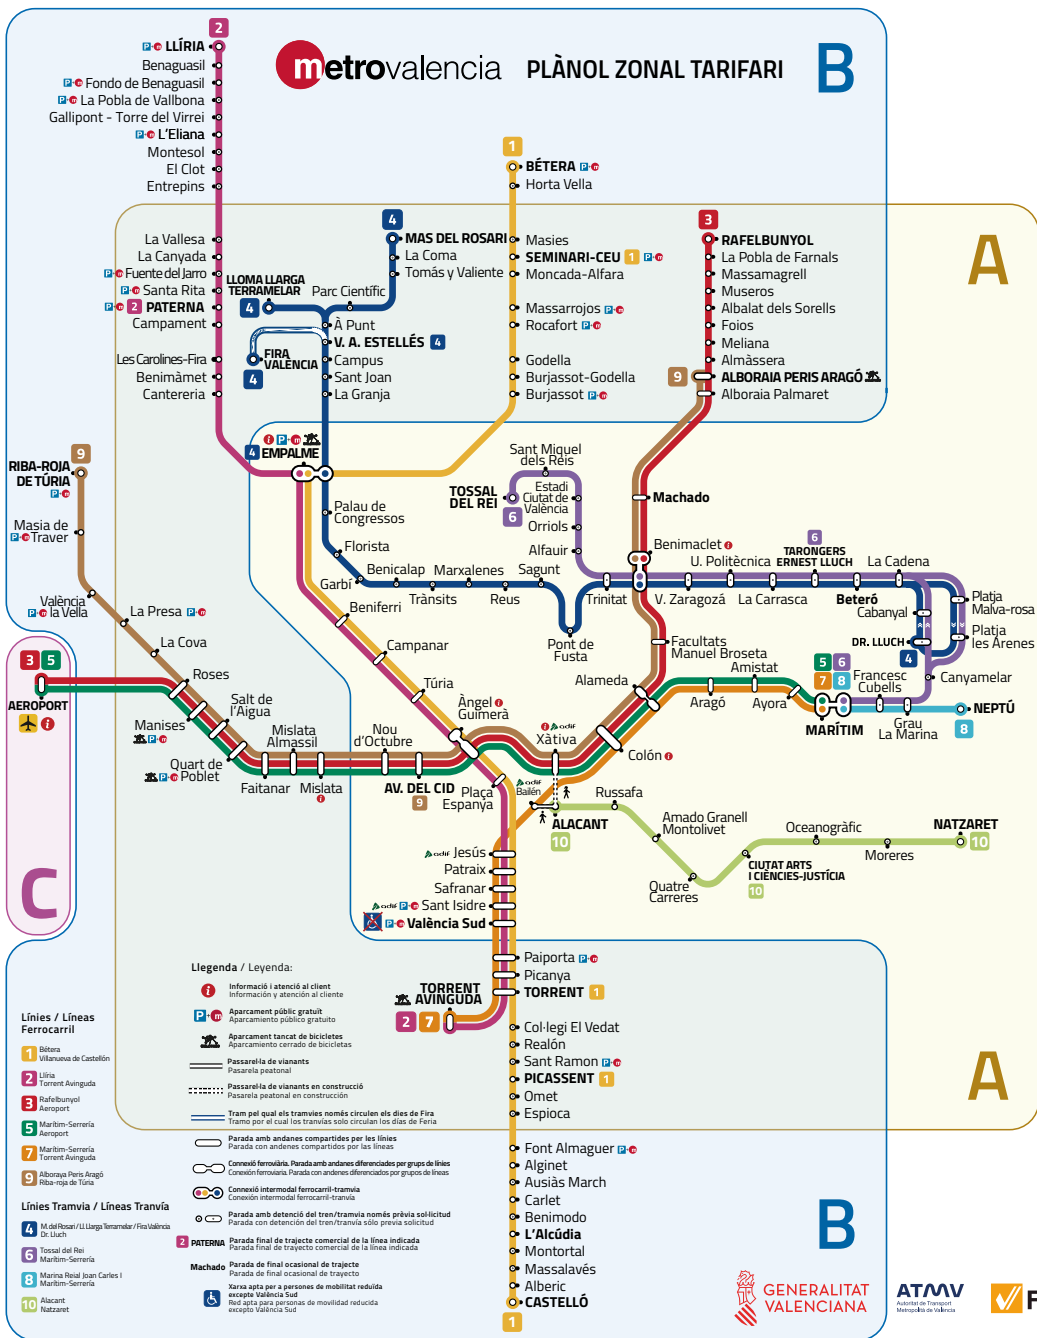

metrovalencia PLÀNOL ZONAL TARIFARI

B