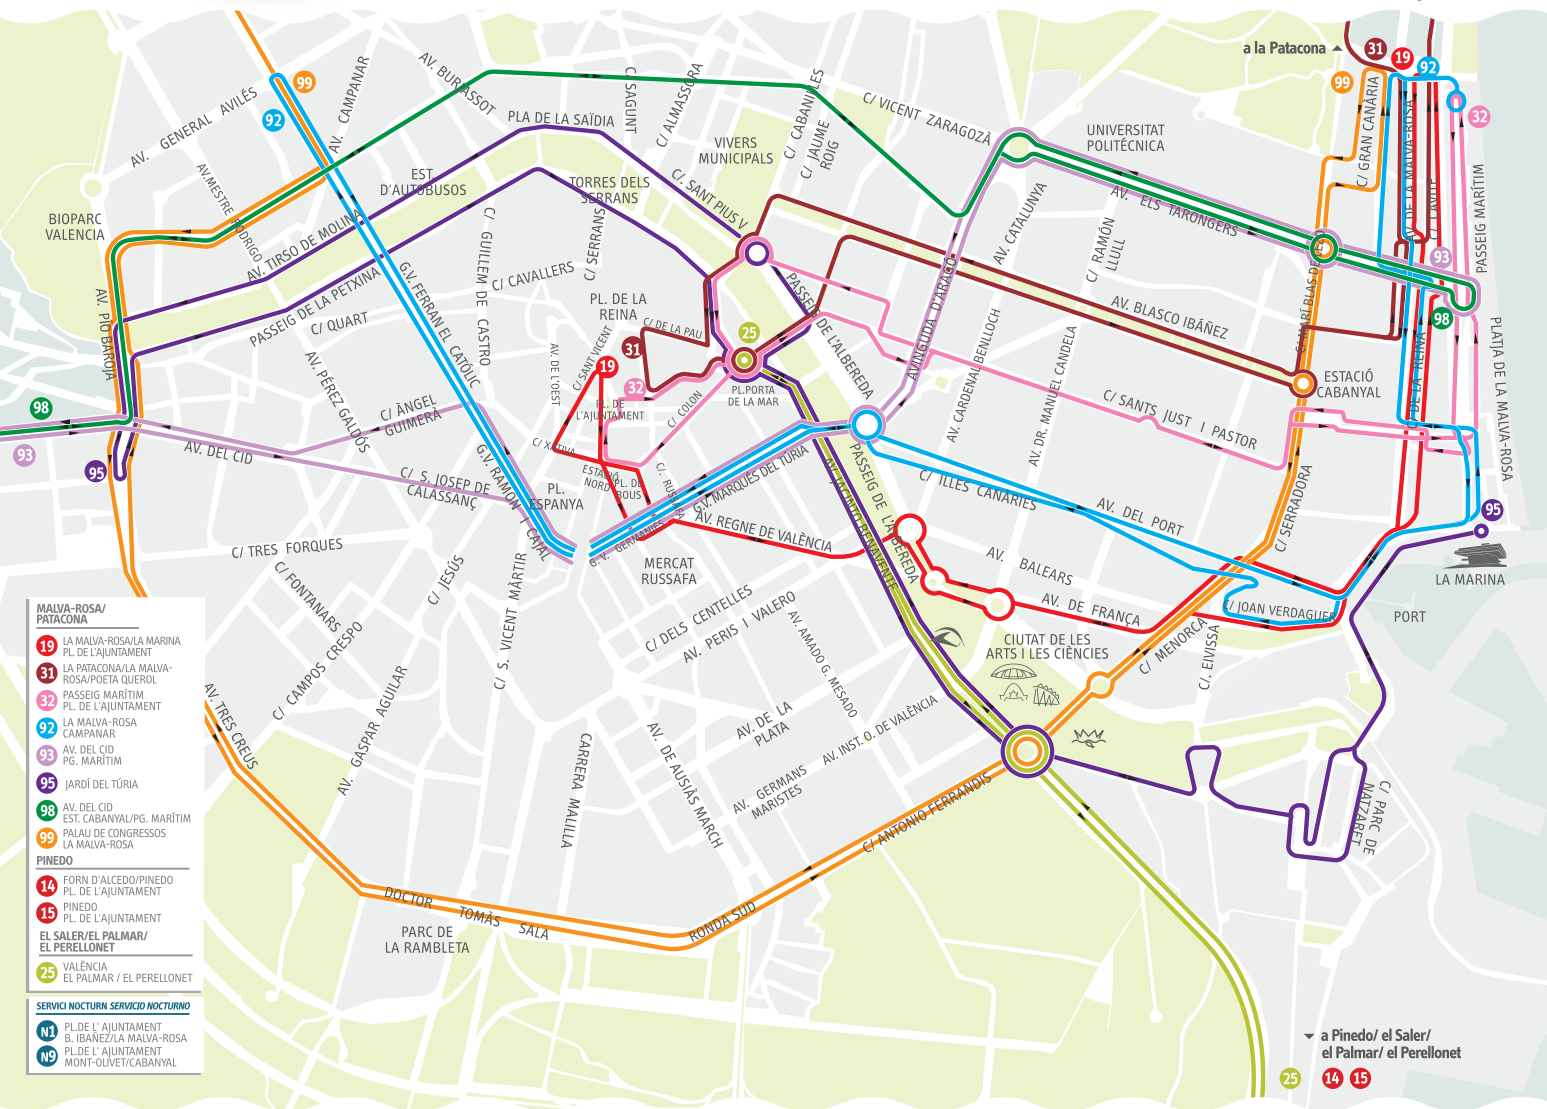

# PUJA AL BUS I VINE AMB L'EMT A LA PLATJA

- MALVA-ROSA/ PATACONA**
- 19 LA MALVA-ROSA/LA MARINA PL. DE L'AJUNTAMENT
- 31 LA PATACONA/LA MALVA-ROSA/POETA QUEROL
- 32 PASSEIG MARÍTIM PL. DE L'AJUNTAMENT
- 92 LA MALVA-ROSA CAMPANAR
- 93 AV. DEL CID PG. MARÍTIM
- 95 JARDÍ DEL TÒRIA
- 98 AV. DEL CID EST. CABANYAL/PG. MARÍTIM
- 99 PALAU DE CONGRESSOS LA MALVA-ROSA
- PINEDO**
- 14 FORN D'ALCEDO/PINEDO PL. DE L'AJUNTAMENT
- 15 PINEDO PL. DE L'AJUNTAMENT
- EL SALER/EL PALMAR/ EL PERELLONET**
- 25 VALÈNCIA EL PALMAR / EL PERELLONET
- SERVICI NOCTURNI SERVICIO NOCTURNO**
- N1 PL. DE L' AJUNTAMENT B. IBÁÑEZ/LA MALVA-ROSA
- N9 PL. DE L' AJUNTAMENT MONT-OLIVET/CABANYAL

▼ a Pinedo/ el Saler/ el Palmar/ el Perellonet

## CALENDARI LÍNIES D'ESTIU CALENDARIO LÍNEAS DE VERANO

			DES DEL / DESDE	FINSAL / HASTA
<b>25</b>	VALÈNCIA EL PALMAR / EL PERELLONET	Entra a la platja del Saler Entra a la playa de El Saler	<b>1</b> Juny/Junio	<b>2</b> Set./Sept.
<b>92</b>	LA MALVA-ROSA CAMPANAR	Entra a la platja Entra a la playa	<b>16</b> Juny/Junio	<b>2</b> Set./Sept.
<b>98</b>	AV. DEL CID UNIVERSITATS / PLATGES	Entra a la platja Entra a la playa	<b>16</b> Juny/Junio	<b>2</b> Set./Sept.