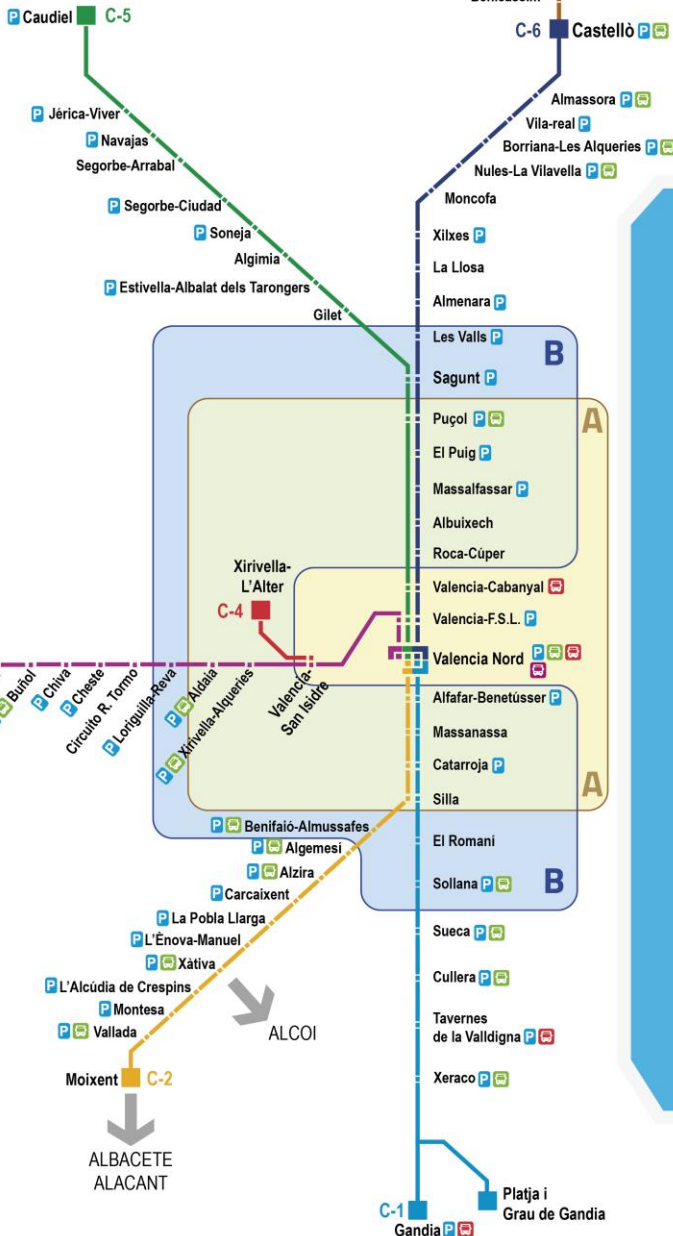

CUENCA

TERUEL

Vinaròs ER02

- C-1 València Nord - Gandia
- C-2 València Nord - Xàtiva - Moixent
- C-3 València Nord - Buñol - Utiel
- C-4 València Sant Isidre - Xirivella L'Alter
- C-5 València Nord - Caudiel
- C-6 València Nord - Castelló
- ER02 Castelló - Vinaròs

P Parking en la estació
Aparcamet en l'estació

Bus Conexión con Bus urbano
Conexió bus urba

Bus Conexión con Bus interurbano
Conexió bus interurbà

Bus Autobús de conexión con la estación
València Joaquín Sorolla
Autobús de conexió amb l'estació
València Joaquín Sorolla

M Conexión con metro
Conexió amb metro