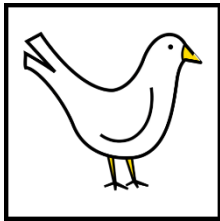

Falla Municipal 2024

Diseñador: Escif

Artista: Pere Baenas

Lema: 2 palomas, una rama.

El lema es el tema de la Falla.

Explicación en Lectura Fácil

El tema de la falla nos habla de la paz.
Las figuras principales de la falla
son 2 palomas muy grandes
que pelean por una rama de olivo.

La pelea por la rama de olivo
son las guerras que hay ahora.
Como, por ejemplo, la guerra de Ucrania
y la guerra de Israel.
Y las palomas significan la paz en el mundo.
La falla nos transmite esperanza
para que pronto llegue la paz.

La falla explica que cuando acaba la guerra
empieza la paz.
Y que la guerra es necesaria
para llegar a la paz.

Lo bueno y lo malo es necesario
para que el mundo exista.
Por eso existe la salud y la enfermedad.
Y también existe la riqueza y la pobreza.